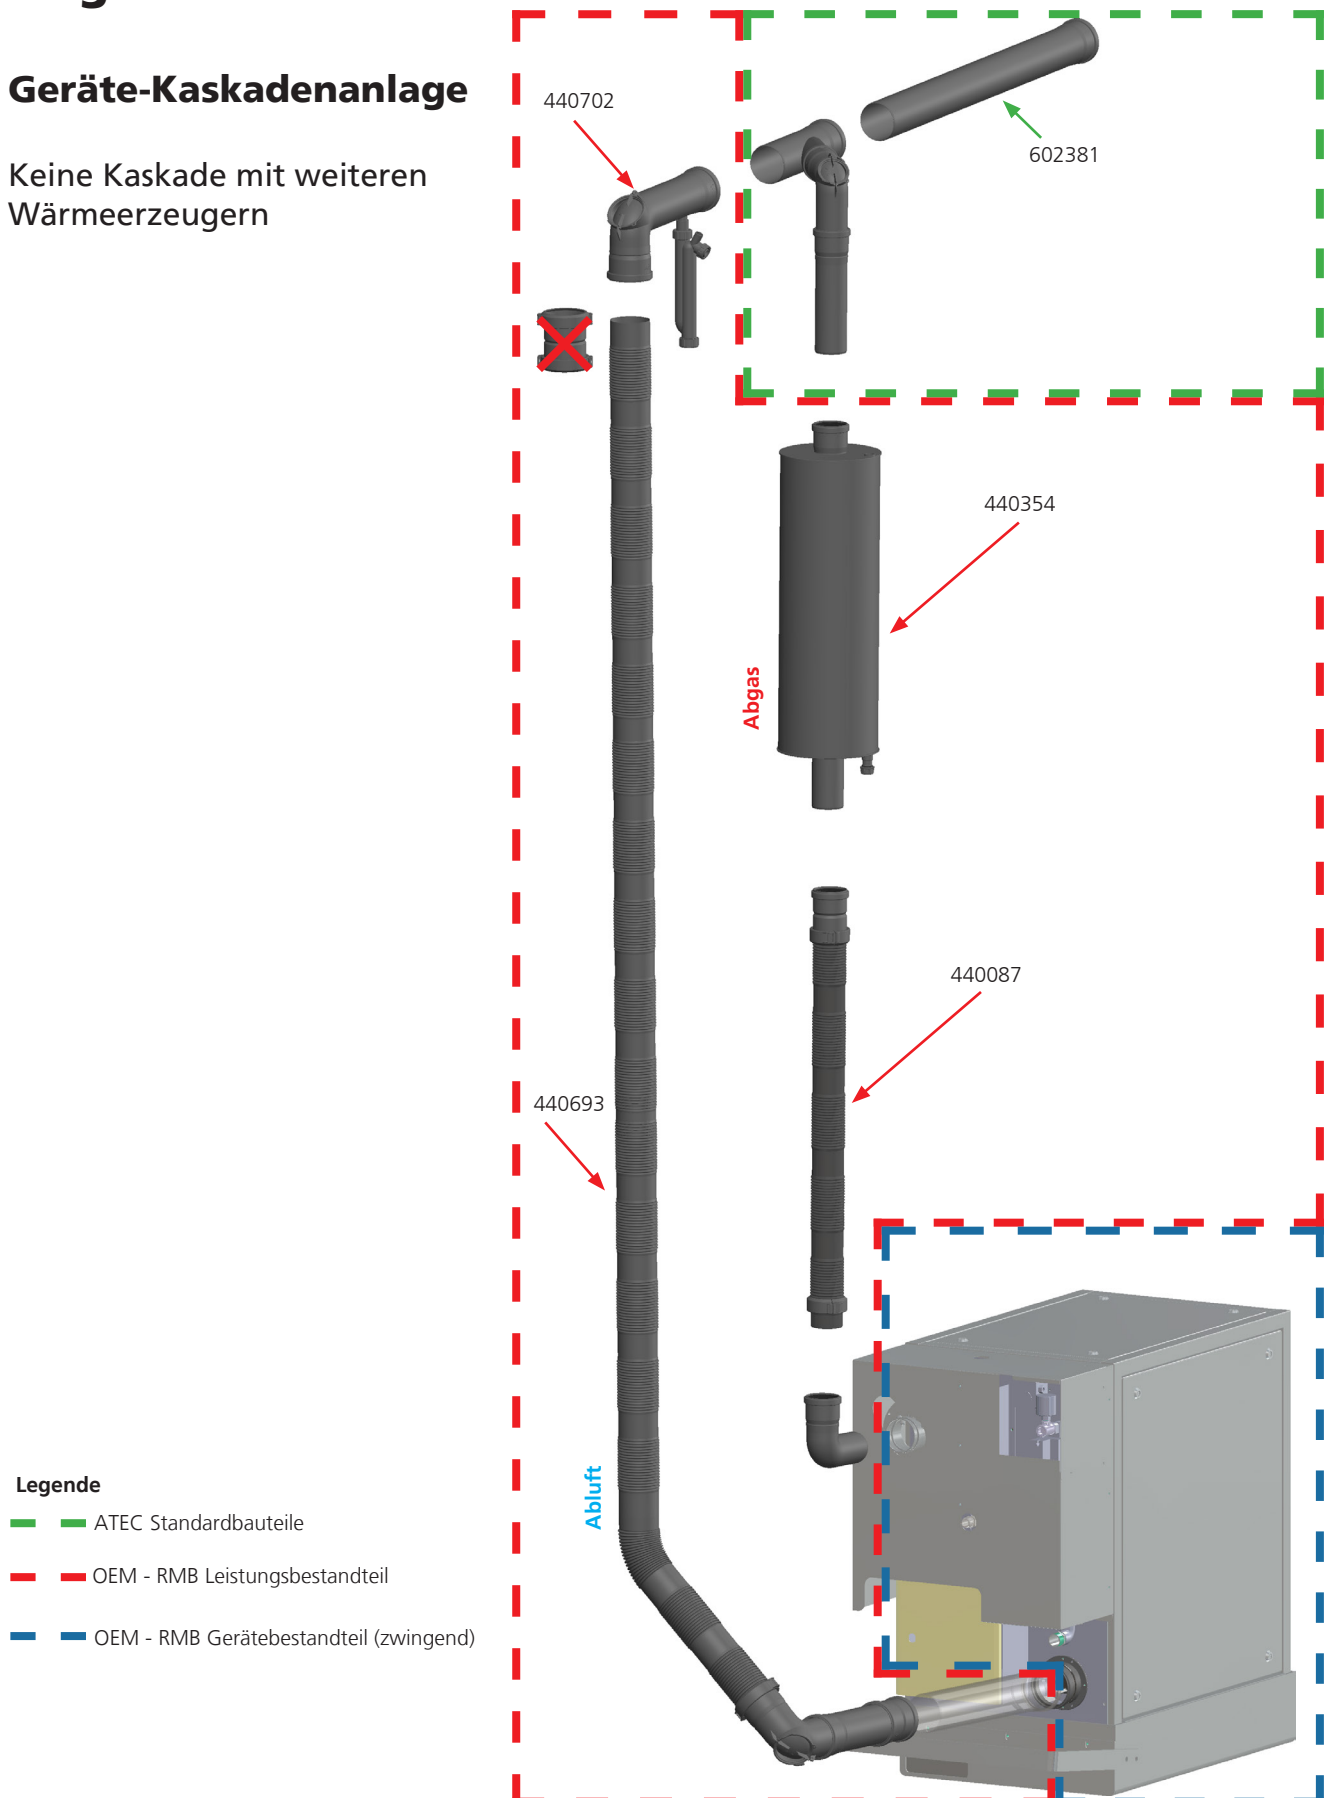

RMB Blockheizkraftwerk BHKW NeoTower Premium S 5.0 & 7.2 Abgasset, Abgasführung

Einzelgeräteanlage

RMB Blockheizkraftwerk BHKW NeoTower Premium S 5.0 & 7.2 Abgasset, Abgas-/ Abluftkaskade

Geräte-Kaskadenanlage

Keine Kaskade mit weiteren
Wärmeerzeugern

Legende

- ATEC Standardbauteile
- OEM - RMB Leistungsbestandteil
- OEM - RMB Gerätebestandteil (zwingend)

RMB Blockheizkraftwerk BHKW NeoTower Premium S 5.0 & 7.2 Abgasset, Abgasführung mit Kesselkaskadierung

Kaskadenanlage

Legende

- ATEC Standardbauteile
- OEM - RMB Leistungsbestandteil
- OEM - RMB Gerätebestandteil (zwingend)