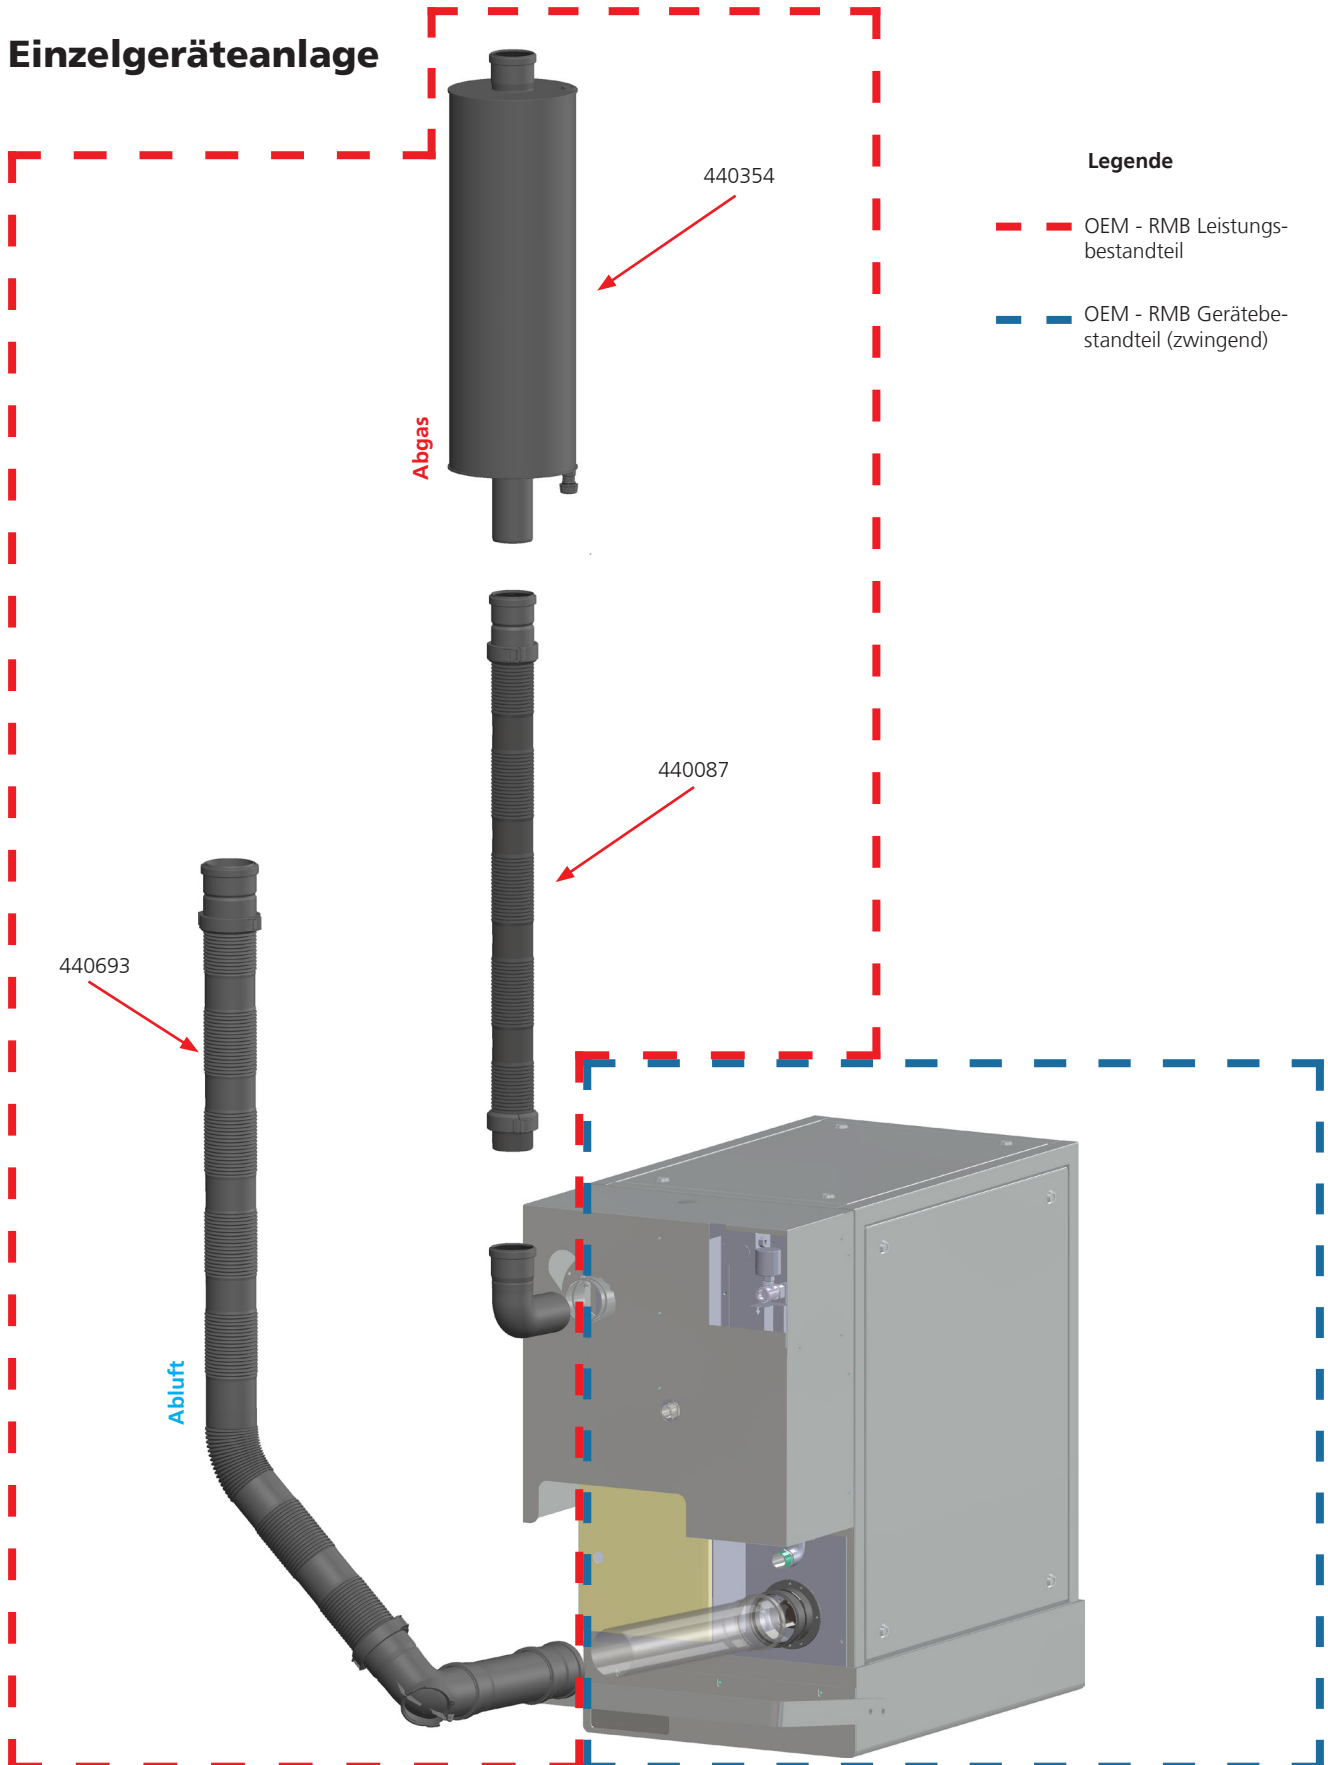

RMB Blockheizkraftwerk BHKW NeoTower Premium S 5.0 & 7.2 Abgasset, Abgasführung

Einzelgeräteanlage

RMB Blockheizkraftwerk BHKW NeoTower Premium S 5.0 & 7.2 Abgasset, Abgas-/ Abluftkaskade

Geräte-Kaskadenanlage

Keine Kaskade mit weiteren
Wärmeerzeugern

Legende

- ATEC Standardbauteile
- OEM - RMB Leistungsbestandteil
- OEM - RMB Gerätebestandteil (zwingend)

RMB Blockheizkraftwerk BHKW NeoTower Premium S 5.0 & 7.2 Abgasset, Abgasführung mit Kesselkaskadierung

Kaskadenanlage

Legende

- ATEC Standardbauteile
- OEM - RMB Leistungsbestandteil
- OEM - RMB Gerätebestandteil (zwingend)