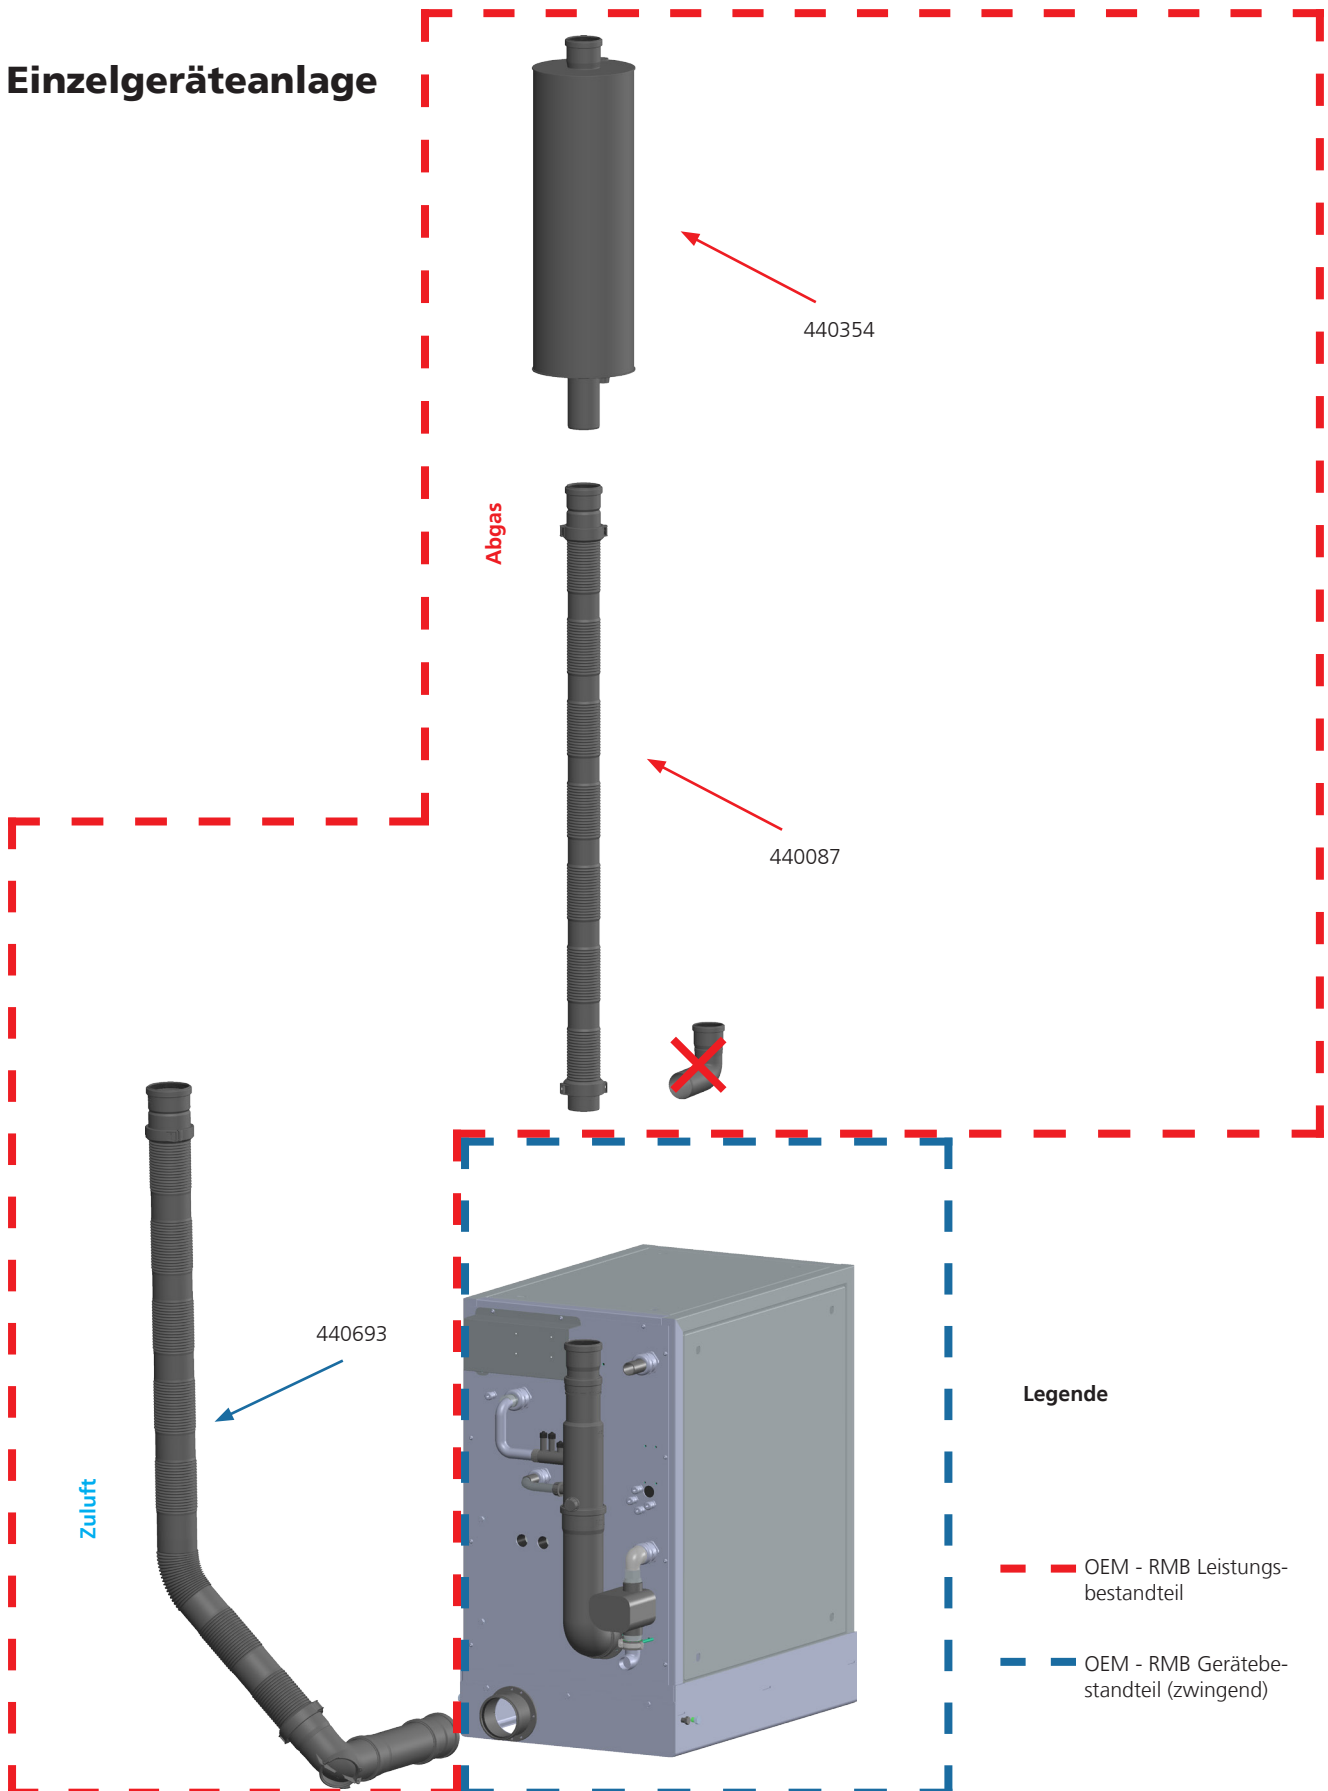

# RMB Blockheizkraftwerk BHKW NeoTower Living Abgasset, Abgas- und Zu- luftführung

Einzelgeräteanlage

# RMB Blockheizkraftwerk BHKW NeoTower Living Abgasset, Abgas- und Zu- luftführung

## Kaskadenanlage