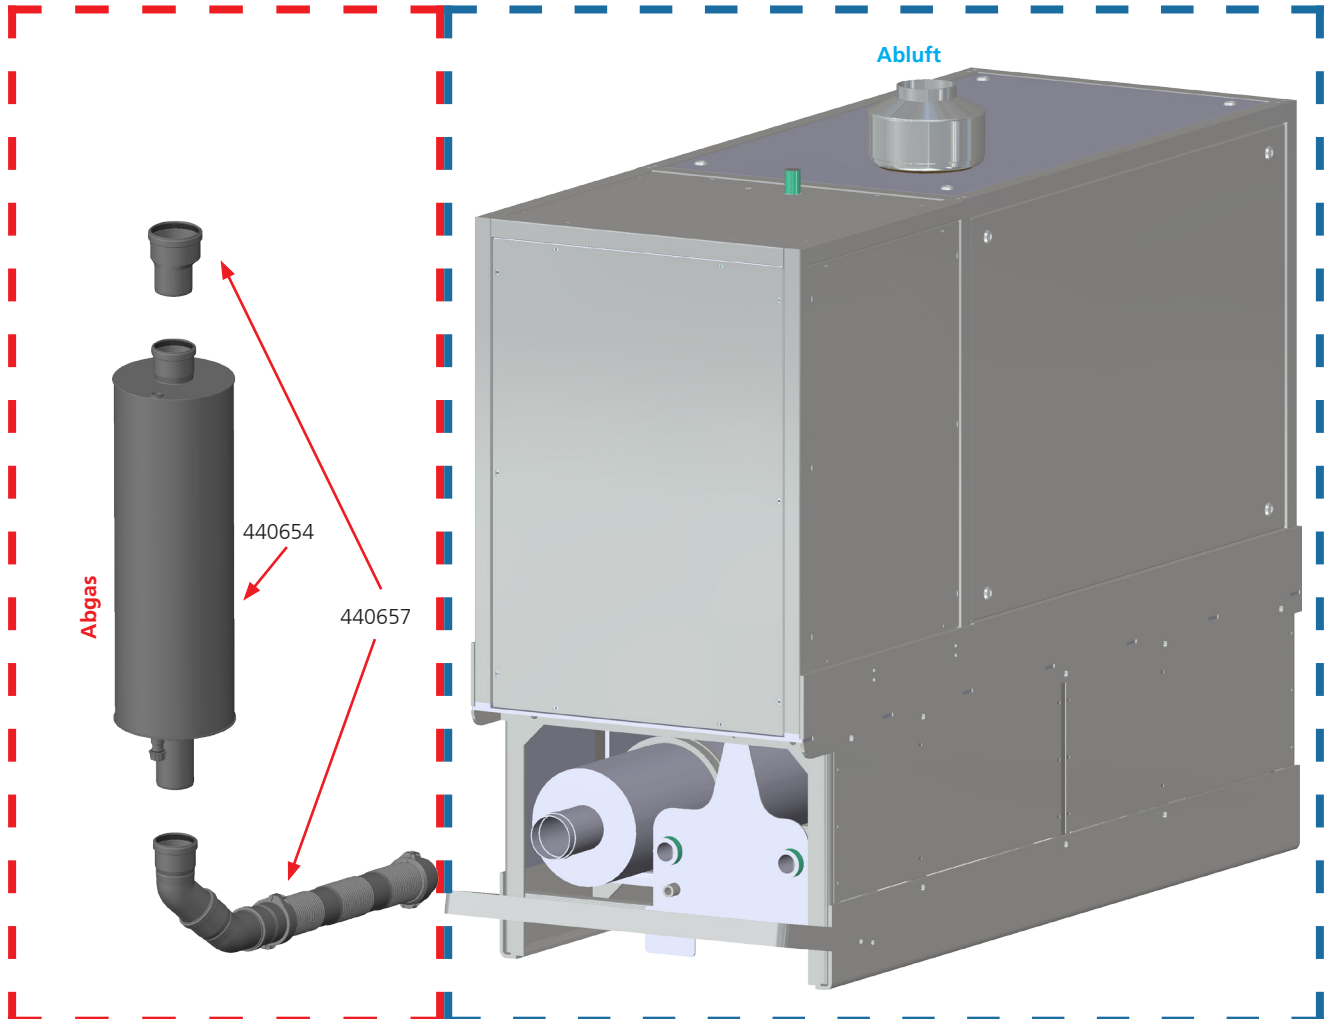

RMB Blockheizkraftwerk BHKW NeoTower Premium L 50.0 Abgasset, Abgas- führung

Einzelgeräteanlage

Legende

-  OEM - RMB Leistungsbestandteil
-  OEM - RMB Gerätebestandteil (zwingend)

RMB Blockheizkraftwerk BHKW NeoTower Premium L 50.0 Abgasset, Abgasführung mit Kesselkaskadierung

Kaskadenanlage