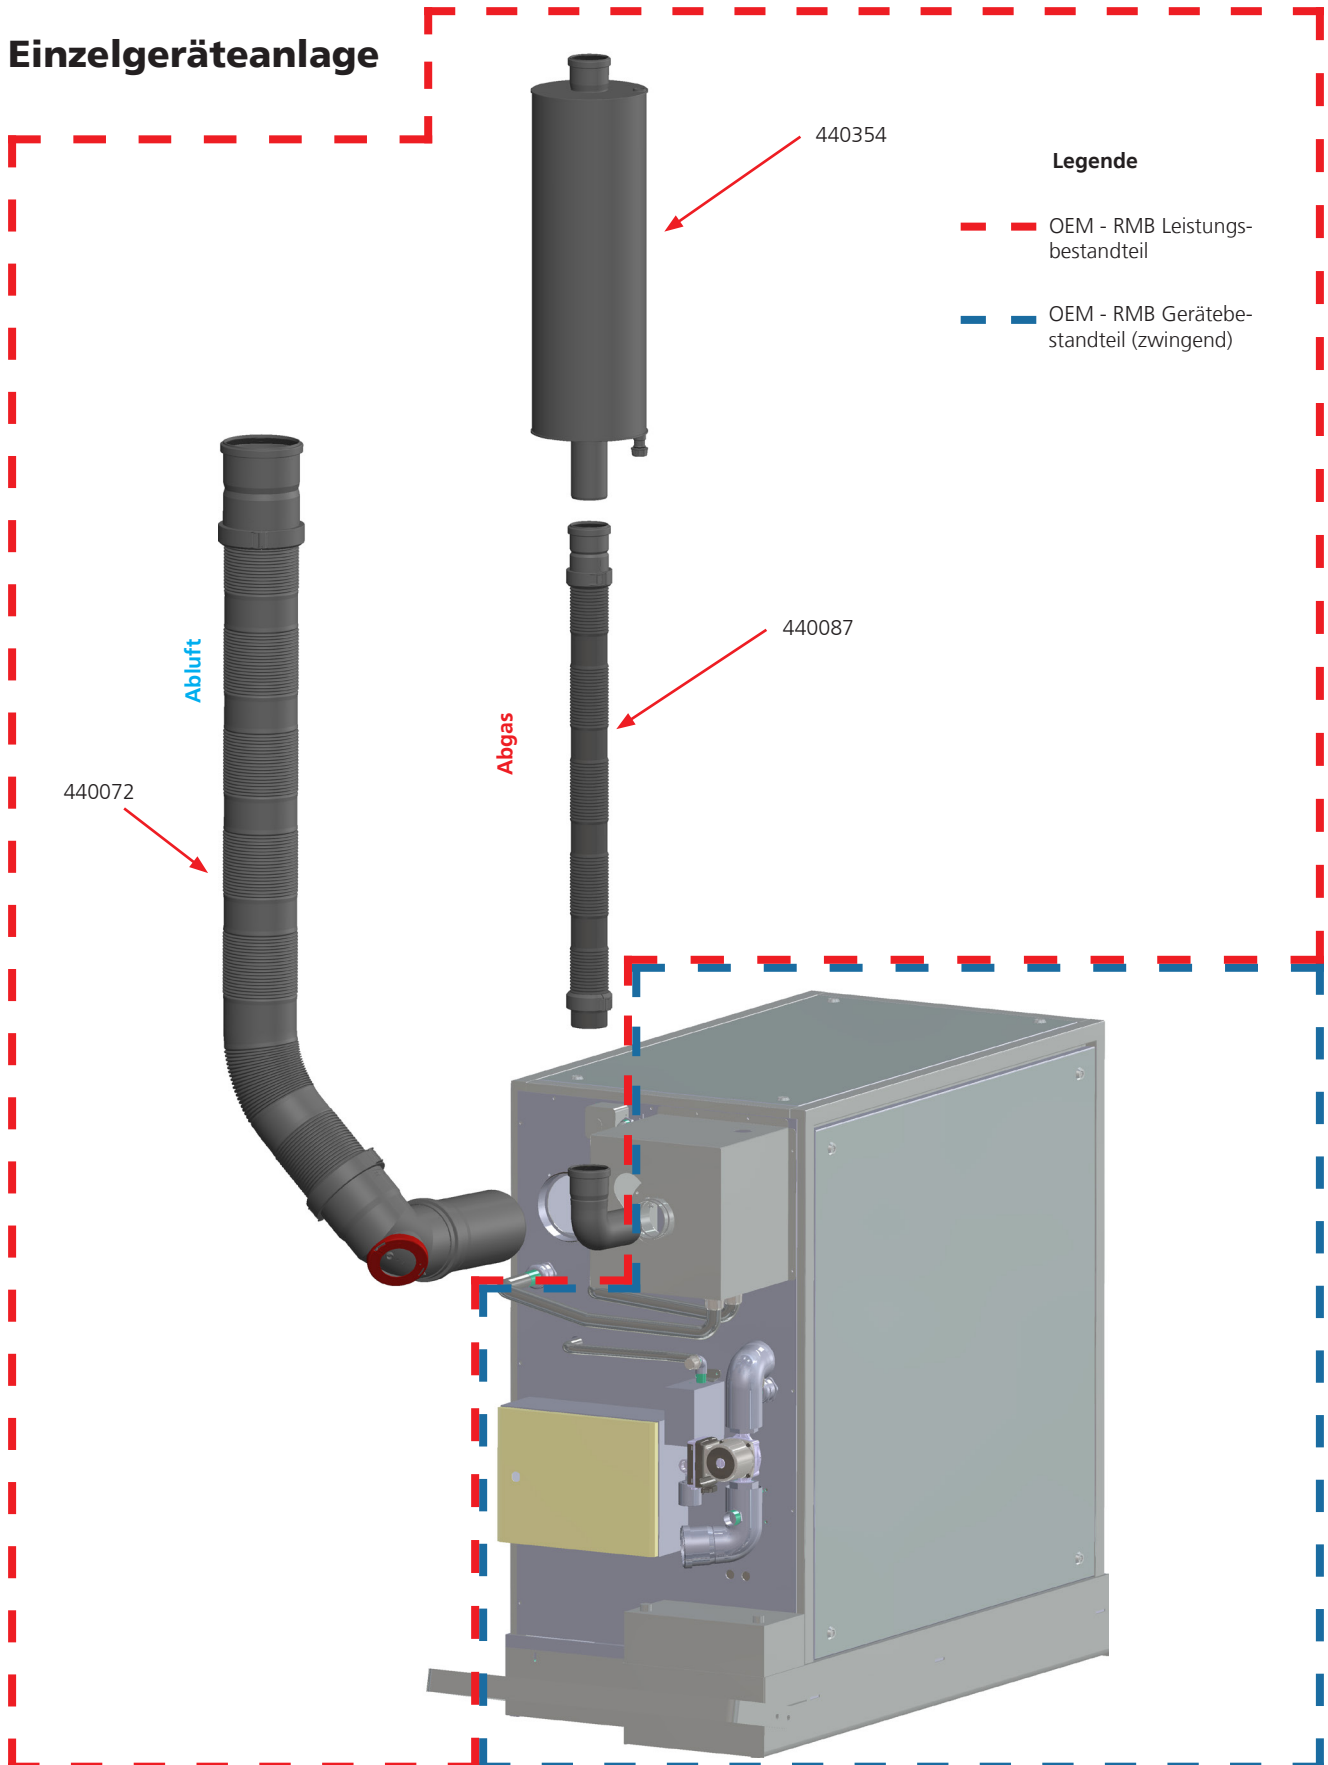

# RMB Blockheizkraftwerk BHKW NeoTower Premium M+ 25.0 & 30.0 Abgasset, Abgasführung

## Einzelgeräteanlage

# RMB Blockheizkraftwerk BHKW NeoTower Premium M+ 25.0 & 30.0 Abgasset, Abgas-/ Abluftkaskade

## Geräte-Kaskaden- anlage

Keine Kaskade mit  
weiteren Wärme-  
erzeugern