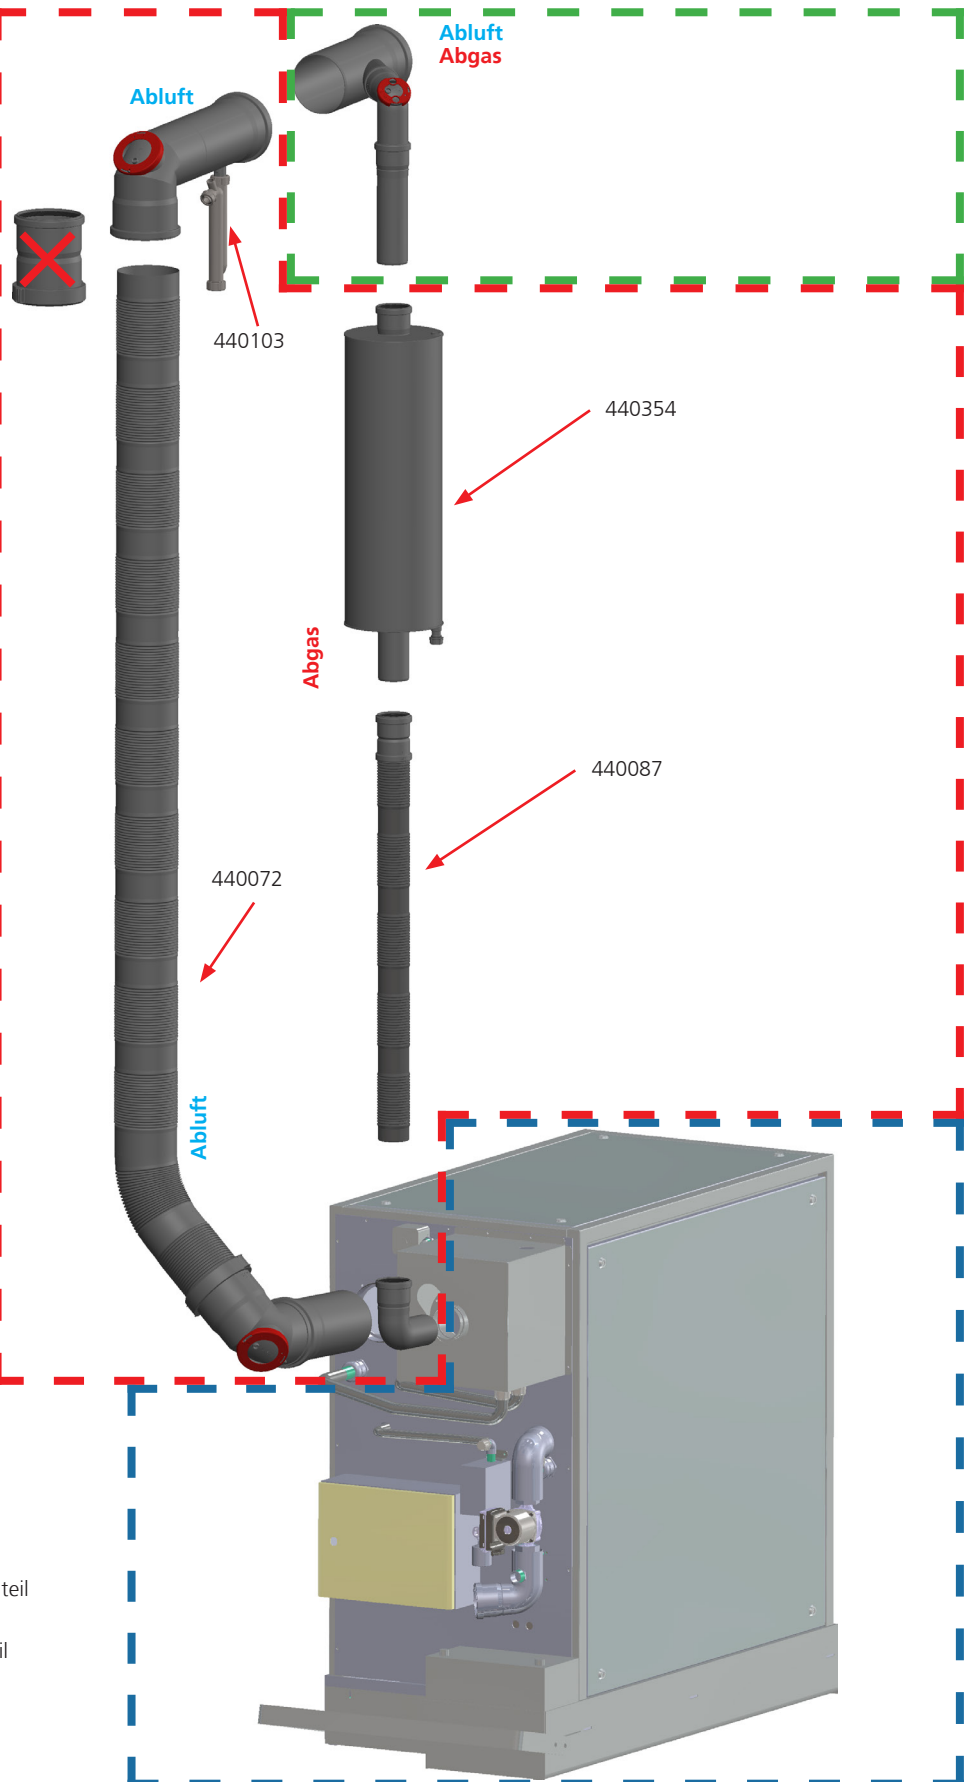

RMB Blockheizkraftwerk BHKW NeoTower Premium M+ 25.0 & 30.0 Abgasset, Abgas-/ Abluftkaskade

Geräte-Kaskaden- anlage

Keine Kaskade mit
weiteren Wärme-
erzeugern

Legende

- ATEC Standardbauteile
- OEM - RMB Leistungsbestandteil
- OEM - RMB Gerätebestandteil (zwingend)